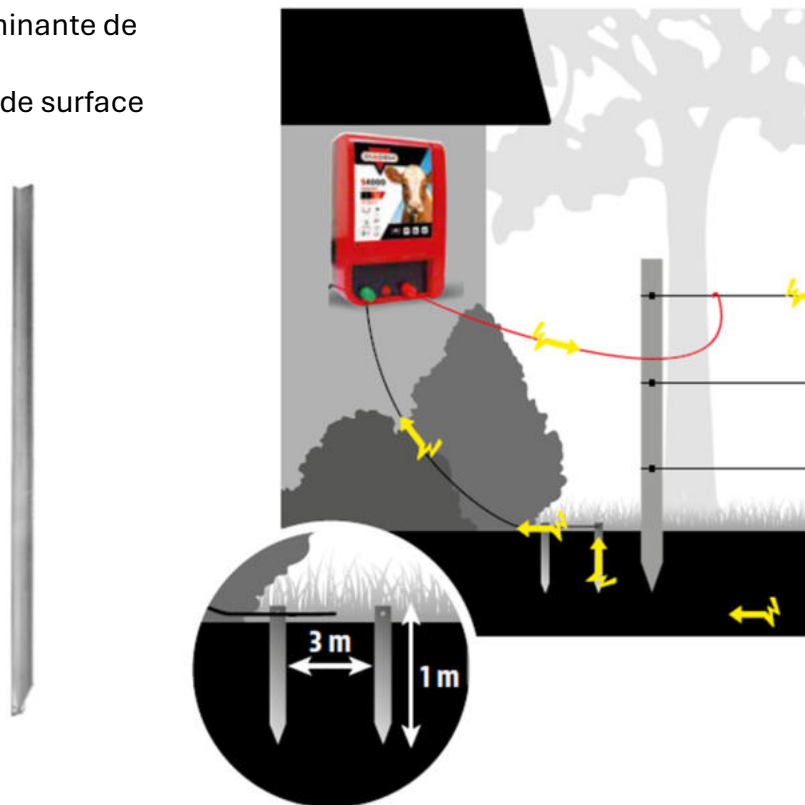

MISE À LA TERRE

Piquet de terre *Indispensable pour vérifier l'efficacité de votre installation*

La mise à la terre est une étape déterminante de l'installation d'une clôture électrique.

- Conçu pour assurer une plus grande surface de contact avec le sol
- En acier galvanisé
- Dimensions : 1 mètre

- Référence : **07000330**

8,14 CHF TTC