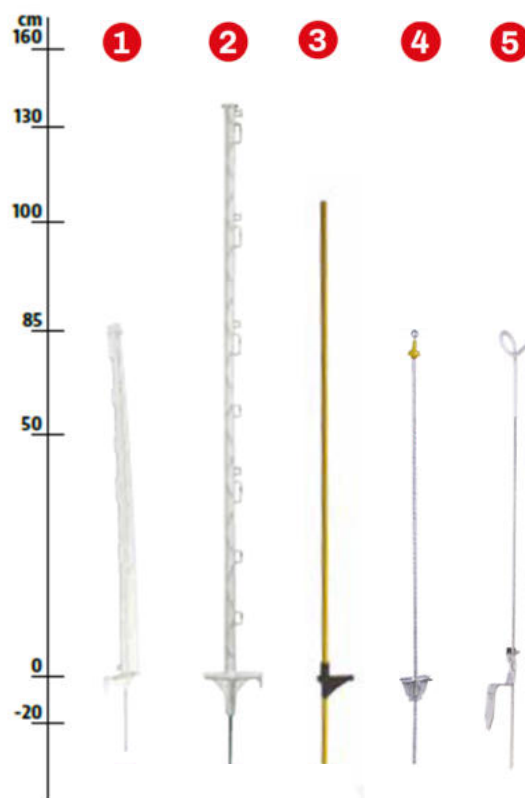

Piquet en fer PO-ID 105 cm ④

- Flexible ovale avec isolateur
- Référence : **07000012**

2,91 CHF TTC

Piquet en fer F6 100 cm ⑤

- Hors sol : 0,85 m
- Référence : **07000420**

1,76 CHF TTC

Fils, rubans et cordes *Réalisés pour vous garantir la garde de vos animaux en toute sécurité*