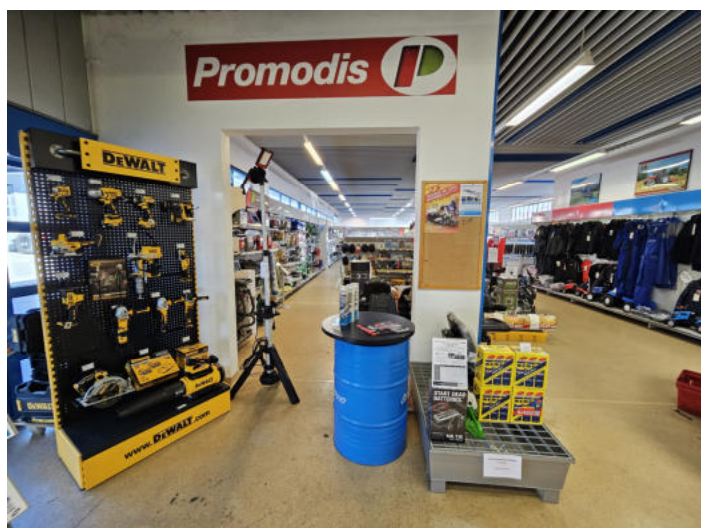

Pour toutes commandes de pièces ou questions relatives aux pièces détachées et au magasin libre-service, vous pouvez contacter notre magasin au 021 906 06 10 ou par e-mail à maga@stauffer-cie.ch