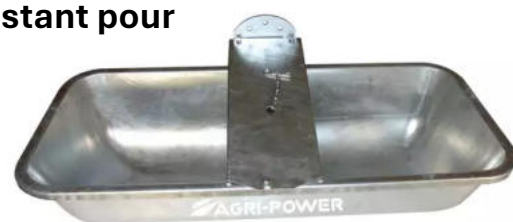

455,46 CHF TTC

Bloc flotteur LACABAC

64,19 CHF TTC

- Bloc flotteur pour transformer tout bac en abreuvoir à niveau constant
- Capot inox
- 26L à 3 bar
- Référence : **A601**

Bac à niveau constant pour tonne à eau