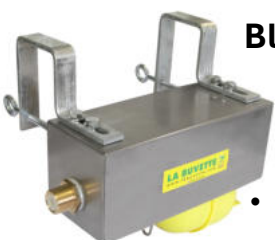

- Référence : **2227**

Station de pompage 12V SOLARBASIC

Compatible avec tous les types de bacs et de citernes !
Permet de pomper jusqu'à 1200 L/jour.

Ce kit comprend :

- 1 pompe immergée 12V
- 1 panneau solaire 55W
- 1 boîtier de régulation pré-câblé
- Accessoire de raccordement hydraulique et électrique
- Capteur de niveau pour abreuvoir (abreuvoir non-fourni)

455,46 CHF TTC

Bloc flotteur LACABAC

64,19 CHF TTC

- Bloc flotteur pour transformer tout bac en abreuvoir à niveau constant
- Capot inox
- 26L à 3 bar
- Référence : **A601**

Bac à niveau constant pour tonne à eau